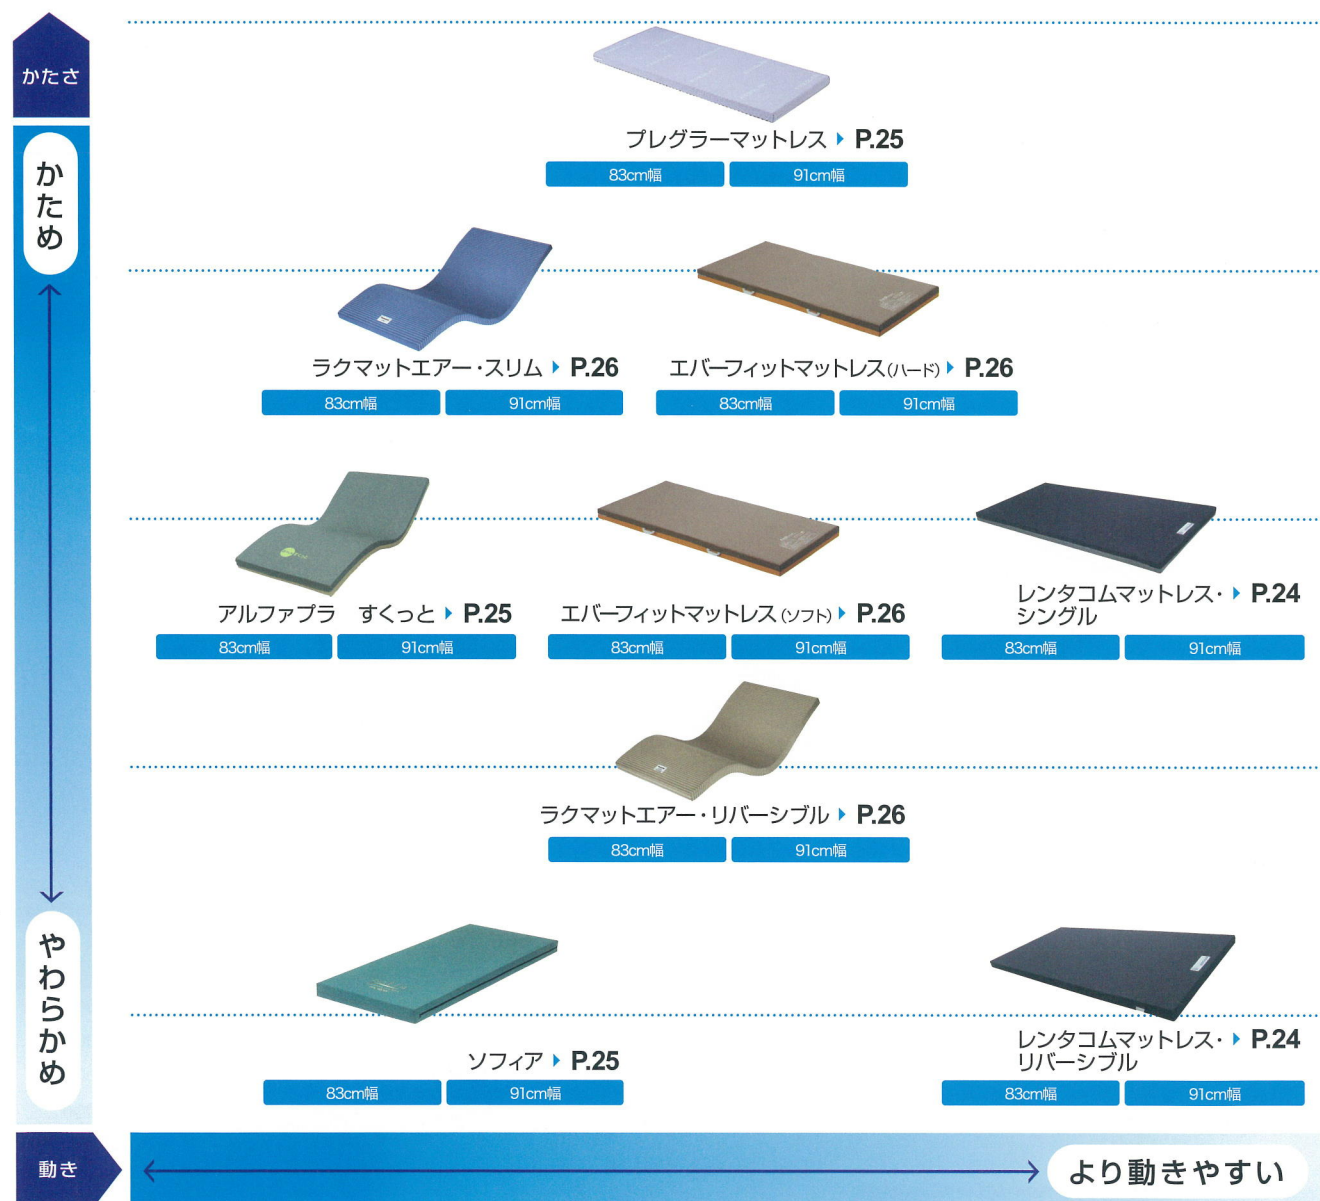

ポイント① 動作のしやすさ

動作をしやすいのは、やや硬めのマットレスです。硬すぎる場合には、パッドなど上敷きで軟らかさを補います。

ポイント② マットレスの製品特性

立ち上がりのしやすさや端座位をとったときの安定性、体圧分散性など、製品ごとの特性を考慮する必要があります。またお手入れの面から、重さや通気性、拭き取りやすさがポイントになります。

ポイント③ 寝具の好み

普段から使いなれている寝具に近いものが馴染みやすいですが、軟らかすぎるマットレスを選ぶと、身体を動かしにくくなる場合があります。

ポイント④ ベッドとの適合

ベッドのサイズや機能に合わせて、必ず適合するマットレスを選びましょう。

▼ 特殊寝台・  
特殊寝台付属品

## レンタコムマットレス・シングル

日建リース工業

**ポイント** 通気性が良く、動きやすいウレタンマットレス。

- 通気性がいい新素材「AIR RANDOM-15」を使っているから、ムレずに快適。
- 水が通り抜ける高通気素材を使用。水洗いできて、乾きやすく清潔。
- 通常のウレタンより沈み込みを防止する素材なので、寝返りが打ちやすい。
- 高い体圧分散効果による、安心の使い心地。

□体圧分散のようす