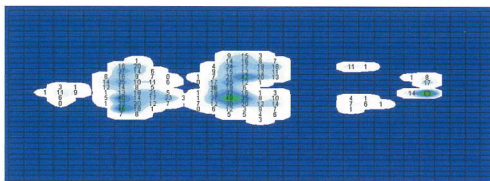

レンタコムマットレス・シングル	レンタル価格	お客様負担額
¥	¥	※課税

83cm幅

91cm幅

## レンタコムマットレス・リバーシブル

日建リース工業

**ポイント** 適度に体圧を分散し、通気性が良いリバーシブルウレタンマットレス。

- 「かため」「やわらかめ」のリバーシブルで使用可能。
- 通気性がいい新素材「AIR RANDOM-15」を使っているから、ムレずに快適。
- 水が通り抜ける高通気素材を使用。水洗いできて、乾きやすく清潔。
- 通常のウレタンより沈み込みを防止する素材なので、寝返りが打ちやすい。
- 高い体圧分散効果による、安心の使い心地。

□体圧分散のようす

「やわらかめ」な面の上に横になったとき、非常に優れた体圧分散効果を発揮。

やわらかめ

かため

商品サイズ

- [RMR83R] □サイズ：83cmレギュラー □幅：83cm □長さ：191cm □厚さ：8cm □質量：5.5kg
- [RMR83S] □サイズ：83cmミニ □幅：83cm □長さ：180cm □厚さ：8cm □質量：5.2kg
- [RMR91R] □サイズ：91cmレギュラー □幅：91cm □長さ：191cm □厚さ：8cm □質量：6kg
- [RMR91S] □サイズ：91cmミニ □幅：91cm □長さ：180cm □厚さ：8cm □質量：5.7kg