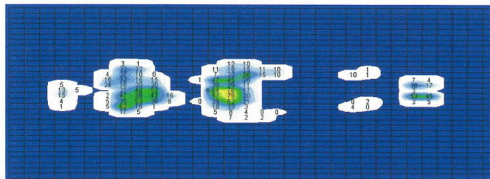

身体全体を低圧で支えるから、体圧が分散されます。

かため

商品サイズ

- [RMS83R] □サイズ：83cmレギュラー □幅：83cm □長さ：191cm □厚さ：6cm □質量：4.3kg
- [RMS83S] □サイズ：83cmミニ □幅：83cm □長さ：180cm □厚さ：6cm □質量：4kg
- [RMS91R] □サイズ：91cmレギュラー □幅：91cm □長さ：191cm □厚さ：6cm □質量：4.7kg
- [RMS91S] □サイズ：91cmミニ □幅：91cm □長さ：180cm □厚さ：6cm □質量：4.4kg

□体圧分散のようす

「やわらかめ」な面の上に横になったとき、非常に優れた体圧分散効果を発揮。

やわらかめ

かため

商品サイズ

- [RMR83R] □サイズ：83cmレギュラー □幅：83cm □長さ：191cm □厚さ：8cm □質量：5.5kg
- [RMR83S] □サイズ：83cmミニ □幅：83cm □長さ：180cm □厚さ：8cm □質量：5.2kg
- [RMR91R] □サイズ：91cmレギュラー □幅：91cm □長さ：191cm □厚さ：8cm □質量：6kg
- [RMR91S] □サイズ：91cmミニ □幅：91cm □長さ：180cm □厚さ：8cm □質量：5.7kg