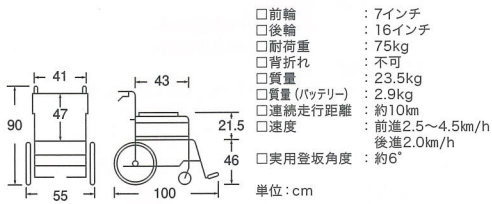

品名	品番	メーカー品番	TAISコード
タウンイジョイ右	RTAUNIJOYR	TAUNIJOYR	00233-000040
タウンイジョイ左	RTAUNIJOYL	TAUNIJOYL	00233-000040
タウンイジョイ	レンタル価格		お客様負担額
	¥	¥	非課税