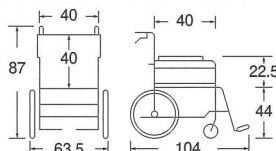

- 前輪 : 7インチ
- 後輪 : 22インチ
- 耐荷重 : 100kg
- 背折れ : 可
- 質量 : 29.5kg
- 質量(バッテリー) : 2.9kg
- 連続走行距離 : 約15km
- 速度 : 前進1.7～4.5km/h  
後進1～2.3km/h (5段階速度調節)
- 実用登坂角度 : 約6°

単位:cm

品名	品番	メーカー品番	TAISコード
JWアクティブ22右	RXOC1R	XOC1R	00233-000073
JWアクティブ22左	RXOC1L	XOC1L	00233-000073
JWアクティブ	レンタル価格		お客様負担額
	¥	¥	消費税

軽量型ヤマハ電動車いす

ヤマハ発動機

**ポイント** 簡単なレバー操作で進行方向は自由自在。行動範囲が広がる電動車いす。

- 操作レバーを進みたい方向に傾けるだけの簡単操作。
- 背折れ可能で車に積み込みやすい。
- 介助用操作部付き。
- 専用バッテリー付き(充電時間約 2～3 時間)
- バッテリーニッケル水素仕様
- 電磁ブレーキは装備なし。
- BSタイプのみ 背張り・座張り調整可能。

- 前輪 : 7インチ
- 後輪 : 22インチ・24インチ
- 耐荷重 : 75kg
- 背折れ : 可
- 質量(本体) : 23.5kg
- 質量(バッテリー) : 2.9kg
- 連続走行距離 : 約10km
- 速度 : 前進2.5～4.5km/h  
後進2km/h
- 実用登坂角 : 約6°(約1/10勾配)