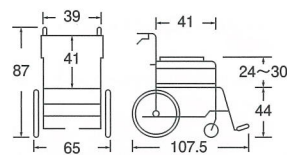

- 前輪 : 7インチ
- 後輪 : 22インチ
- 耐荷重 : 100kg
- 背折れ : 可
- 質量 : 29.5kg
- 質量(バッテリー) : 2.9kg
- 連続走行距離 : 約15km
- 速度 : 前進1.7～4.5km/h  
後進1～2.3km/h (5段階速度調節)
- 実用登坂角度 : 約6°

単位:cm

品名	品番	メーカー品番	TAISコード
JWアクティブ22右	RXOC1R	XOC1R	00233-000073
JWアクティブ22左	RXOC1L	XOC1L	00233-000073
JWアクティブ	レンタル価格		お客様負担額
	¥	¥	消費税

軽量型ヤマハ電動車いす

ヤマハ発動機

**ポイント** 簡単なレバー操作で進行方向は自由自在。行動範囲が広がる電動車いす。

- 操作レバーを進みたい方向に傾けるだけの簡単操作。
- 背折れ可能で車に積み込みやすい。
- 介助用操作部付き。
- 専用バッテリー付き(充電時間約 2～3 時間)
- バッテリーニッケル水素仕様
- 電磁ブレーキは装備なし。
- BSタイプのみ 背張り・座張り調整可能。

- 前輪 : 7インチ
- 後輪 : 22インチ・24インチ
- 耐荷重 : 75kg
- 背折れ : 可
- 質量(本体) : 23.5kg
- 質量(バッテリー) : 2.9kg
- 連続走行距離 : 約10km
- 速度 : 前進2.5～4.5km/h  
後進2km/h
- 実用登坂角 : 約6°(約1/10勾配)