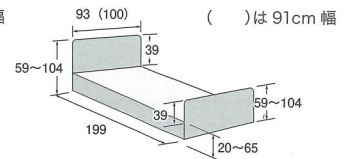

## 楽匠S

パラマウントベッド

**ポイント** 背上げと同時に身体にそって伸び曲がる構造(キューマライン)が、背中やおなかへの圧迫を軽減、超低床20cmは小柄な方でも足の裏が床について安心・安全。

耐荷重138kg

JIS認証取得

■ JIS 認証 (JIS T 9254 : 2009) 取得済

■ 超低床 20cm は、ふとんから移行する違和感が少なく、万一のときも安心。

▼ 特殊寝台・木製ボード・樹脂製・木目調

樹脂製・木目調

▼83cm・91cmレギュラー (単位:cm)

▼83cm・91cmミニ (単位:cm)

木製ボード

▼91cm レギュラー (単位:cm)

商品サイズ

|                       |                     |           |             |
|-----------------------|---------------------|-----------|-------------|
| [RKQ-9211R (樹脂製・木目調)] | 2モーター83cm レギュラー     | □床幅: 83cm | □質量: 90.5kg |
| [RKQ-9201R (樹脂製・木目調)] | 2モーター83cm ミニ        | □床幅: 83cm | □質量: 89.5kg |
| [RKQ-9231R (樹脂製・木目調)] | 2モーター91cm レギュラー     | □床幅: 91cm | □質量: 92.5kg |
| [RKQ-9221R (樹脂製・木目調)] | 2モーター91cm ミニ        | □床幅: 91cm | □質量: 91.5kg |
| [RKQ-9232R (木製ボード)]   | 2モーター91cm レギュラー     | □床幅: 91cm | □質量: 94kg   |
| [RKQ-9611R (樹脂製・木目調)] | らくらくモーション83cm レギュラー | □床幅: 83cm | □質量: 92kg   |
| [RKQ-9601R (樹脂製・木目調)] | らくらくモーション83cm ミニ    | □床幅: 83cm | □質量: 91kg   |
| [RKQ-9631R (樹脂製・木目調)] | らくらくモーション91cm レギュラー | □床幅: 91cm | □質量: 94kg   |
| [RKQ-9621R (樹脂製・木目調)] | らくらくモーション91cm ミニ    | □床幅: 91cm | □質量: 93kg   |
| [RKQ-9632R (木製ボード)]   | らくらくモーション91cm レギュラー | □床幅: 91cm | □質量: 95kg   |

商品サイズ  
[RKS-161Q]  
□長さ: 96.4cm  
□高さ  
(ボトム面より): 37.5cm  
□質量: 2.5kg (1本)  
□カラー: ホワイトアイボリー

[RKS-171Q]  
□長さ: 96.4cm  
□高さ  
(ボトム面より): 43.5cm  
□質量: 2.8kg (1本)  
□カラー: ホワイトアイボリー  
○材質/スチールパイプ、樹脂

商品サイズ  
□長さ: 110.9cm  
□高さ  
(ボトム面より): 39cm  
□質量: 6.4kg  
□カラー: ホワイトアイボリー  
○材質/フレーム: スチール、グリップ: エラストマー、カバー: 耐薬ABS樹脂