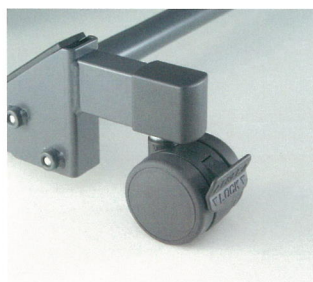

商品サイズ  
□長さ: 110.9cm  
□高さ  
(ボトム面より): 39cm  
□質量: 6.4kg  
□カラー: ホワイトアイボリー  
○材質/フレーム: スチール、グリップ: エラストマー、カバー: 耐薬ABS樹脂

## スイングアーム介助バー

パラマウントベッド

**ポイント** ベッドからの移乗や立ち上がりを幅広くサポート。

JIS認証取得

| 品名          | 品番       | メーカー品番  | TAISコード      |
|-------------|----------|---------|--------------|
| スイングアーム介助バー | RKS-096A | KS-096A | 00170-000551 |
| スイングアーム介助バー | レンタル価格   |         | お客様負担額       |
|             | ¥        | ¥       | 課税           |