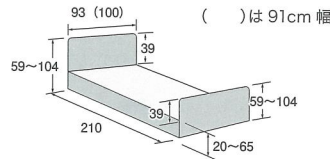

## 楽匠S

パラマウントベッド

**ポイント** 背上げと同時に身体にそって伸び曲がる構造(キューマライン)が、背中やおなかへの圧迫を軽減、超低床20cmは小柄な方でも足の裏が床について安心・安全。

耐荷重138kg

JIS認証取得

■ JIS 認証 (JIS T 9254 : 2009) 取得済

■ 超低床 20cm は、ふとんから移行する違和感が少なく、万一のときも安心。

▼ 特殊寝台・木製ボード・樹脂製・木目調

樹脂製・木目調

▼83cm・91cmレギュラー (単位:cm)

▼83cm・91cmミニ (単位:cm)

木製ボード

▼91cm レギュラー (単位:cm)

商品サイズ

|                       |                     |           |             |
|-----------------------|---------------------|-----------|-------------|
| [RKQ-9211R (樹脂製・木目調)] | 2モーター83cm レギュラー     | □床幅: 83cm | □質量: 90.5kg |
| [RKQ-9201R (樹脂製・木目調)] | 2モーター83cm ミニ        | □床幅: 83cm | □質量: 89.5kg |
| [RKQ-9231R (樹脂製・木目調)] | 2モーター91cm レギュラー     | □床幅: 91cm | □質量: 92.5kg |
| [RKQ-9221R (樹脂製・木目調)] | 2モーター91cm ミニ        | □床幅: 91cm | □質量: 91.5kg |
| [RKQ-9232R (木製ボード)]   | 2モーター91cm レギュラー     | □床幅: 91cm | □質量: 94kg   |
| [RKQ-9611R (樹脂製・木目調)] | らくらくモーション83cm レギュラー | □床幅: 83cm | □質量: 92kg   |
| [RKQ-9601R (樹脂製・木目調)] | らくらくモーション83cm ミニ    | □床幅: 83cm | □質量: 91kg   |
| [RKQ-9631R (樹脂製・木目調)] | らくらくモーション91cm レギュラー | □床幅: 91cm | □質量: 94kg   |
| [RKQ-9621R (樹脂製・木目調)] | らくらくモーション91cm ミニ    | □床幅: 91cm | □質量: 93kg   |
| [RKQ-9632R (木製ボード)]   | らくらくモーション91cm レギュラー | □床幅: 91cm | □質量: 95kg   |

商品サイズ  
[RKS-161Q]  
□長さ: 96.4cm  
□高さ  
(ボトム面より): 37.5cm  
□質量: 2.5kg (1本)  
□カラー: ホワイトアイボリー

[RKS-171Q]  
□長さ: 96.4cm  
□高さ  
(ボトム面より): 43.5cm  
□質量: 2.8kg (1本)  
□カラー: ホワイトアイボリー  
○材質/スチールパイプ、樹脂

商品サイズ  
□長さ: 110.9cm  
□高さ  
(ボトム面より): 39cm  
□質量: 6.4kg  
□カラー: ホワイトアイボリー  
○材質/フレーム: スチール、グリップ: エラストマー、カバー: 耐薬ABS樹脂