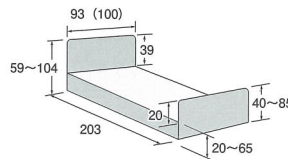

## 楽匠S

パラマウントベッド

**ポイント** 背上げと同時に身体にそって伸び曲がる構造(キューマライン)が、背中やおなかへの圧迫を軽減、超低床20cmは小柄な方でも足の裏が床について安心・安全。

耐荷重138kg

JIS認証取得

■ JIS 認証 (JIS T 9254 : 2009) 取得済

■ 超低床 20cm は、ふとんから移行する違和感が少なく、万一のときも安心。

▼ 特殊寝台・木製ボード・樹脂製・木目調

樹脂製・木目調

▼83cm・91cmレギュラー (単位:cm)

▼83cm・91cmミニ (単位:cm)

木製ボード

▼91cm レギュラー (単位:cm)

商品サイズ

|                       |                     |           |             |
|-----------------------|---------------------|-----------|-------------|
| [RKQ-9211R (樹脂製・木目調)] | 2モーター83cm レギュラー     | □床幅: 83cm | □質量: 90.5kg |
| [RKQ-9201R (樹脂製・木目調)] | 2モーター83cm ミニ        | □床幅: 83cm | □質量: 89.5kg |
| [RKQ-9231R (樹脂製・木目調)] | 2モーター91cm レギュラー     | □床幅: 91cm | □質量: 92.5kg |
| [RKQ-9221R (樹脂製・木目調)] | 2モーター91cm ミニ        | □床幅: 91cm | □質量: 91.5kg |
| [RKQ-9232R (木製ボード)]   | 2モーター91cm レギュラー     | □床幅: 91cm | □質量: 94kg   |
| [RKQ-9611R (樹脂製・木目調)] | らくらくモーション83cm レギュラー | □床幅: 83cm | □質量: 92kg   |
| [RKQ-9601R (樹脂製・木目調)] | らくらくモーション83cm ミニ    | □床幅: 83cm | □質量: 91kg   |
| [RKQ-9631R (樹脂製・木目調)] | らくらくモーション91cm レギュラー | □床幅: 91cm | □質量: 94kg   |
| [RKQ-9621R (樹脂製・木目調)] | らくらくモーション91cm ミニ    | □床幅: 91cm | □質量: 93kg   |
| [RKQ-9632R (木製ボード)]   | らくらくモーション91cm レギュラー | □床幅: 91cm | □質量: 95kg   |

商品サイズ  
□長さ: 110.9cm  
□高さ  
(ボトム面より): 39cm  
□質量: 6.4kg  
□カラー: ホワイトアイボリー  
○材質/フレーム: スチール、グリップ: エラストマー、カバー: 耐薬ABS樹脂