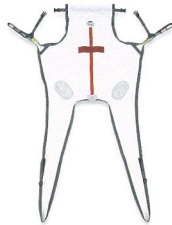

移動用リフト [リフト用スリングシート]

リフトでの移乗を安全にサポート

販売対象品

スリングパオ フルタイプ

スリングパオ ハーフタイプ

スリングパオ

モリトー

ポイント 着脱の手間をなくし、通気性に優れた快適な乗り心地。

パオメッシュブルー フルタイプ

パオメッシュブルー ハーフタイプ

パオメッシュブルー

モリトー

ポイント メッシュタイプで入浴時の利用に最適。

商品サイズ
 [PAO150] □幅:140cm □長さ:70cm □耐荷重:140kg
 [PAO140] □幅:100cm □長さ:70cm □耐荷重:140kg

品名	品番	メーカー品番	TAISコード
パオメッシュブルー フルタイプ	PAO150	-	00229-000025
パオメッシュブルー ハーフタイプ	PAO140	-	00229-000024

パオメッシュブルー フルタイプ	パオメッシュブルー ハーフタイプ
販売価格 ￥	販売価格 ￥

スリングエヴァ フルタイプ

モリトー

ポイント 角度調整自在で最適な吊り上げ姿勢を実現。
 左右の腰の部分がメッシュで入浴時も快適に利用可能。

商品サイズ
 [EVE240] □身長目安:150~190cm
 [EVE250] □身長目安:135~150cm

品名	品番	メーカー品番	TAISコード
エヴァフル (中サイズ)	EVE240	-	00229-000014
エヴァフル (小サイズ)	EVE250	-	00229-000013

エヴァフル (中サイズ)	エヴァフル (小サイズ)
販売価格 ￥	販売価格 ￥

スリングエヴァ ハーフタイプ

モリトー

ポイント 角度調整自在で最適な吊り上げ姿勢を実現。
 左右の腰の部分がメッシュで入浴時も快適に利用可能。

商品サイズ
 [EVE210] □身長目安:150~190cm
 [EVE220] □身長目安:135~150cm

品名	品番	メーカー品番	TAISコード
エヴァハーフ (中サイズ)	EVE210	-	00229-000012
エヴァハーフ (小サイズ)	EVE220	-	00229-000011